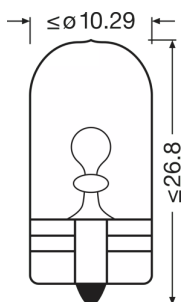

Ficha técnica do produto

Dados técnicos

Informação de Produto

Referência do pedido	2825
Aplicação (específico por cat. e prod.)	Auxiliary lamp

Dados Elétricos

Consumo máx. de potência	5 W
Tensão nominal	12.0 V
Potência nominal	5.00 W
Tolerância da potência de entrada	±10 %
Tensão de teste	13,5 V

Dados fotométricos

Fluxo luminoso	50 lm
Tolerância do fluxo luminoso	±20 %

Dimensões e peso

Comprimento	26.8 mm
Diâmetro	10.0 mm
Peso do produto	1.30 g

Espectativa de Vida

Vida estimada B3	350 h
Vida estimada Tc	1000 h

Dados de Logística

Código do produto	Descrição do produto	Embalagem unitária (peças/unidade)	Dimensões (comprimento x largura x altura)	Volume	Peso bruto
4050300838632	ORIGINAL - WEDGE BASE W5W		- x - x -		

Ficha técnica do produto

4050300524801	ORIGINAL - WEDGE BASE W5W	46 mm x 29 mm x 112 mm	0.15 dm ³	24.00 g
4008321094469	ORIGINAL - WEDGE BASE W5W	148 mm x 115 mm x 55 mm	0.94 dm ³	150.00 g
4050300925684	ORIGINAL - WEDGE BASE W5W	- x - x -		
4008321140340	ORIGINAL - WEDGE BASE W5W	137 mm x 80 mm x 103 mm	1.13 dm ³	111.00 g
4052899418837	ORIGINAL - WEDGE BASE W5W	- x - x -		11.00 g
4052899418844	ORIGINAL - WEDGE BASE W5W	137 mm x 80 mm x 103 mm	1.13 dm ³	111.00 g