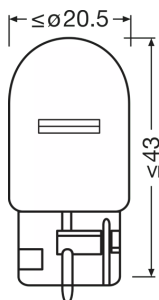

#### Dimensões e peso

Comprimento	534 mm
Diâmetro	2000 mm
Peso do produto	600 g