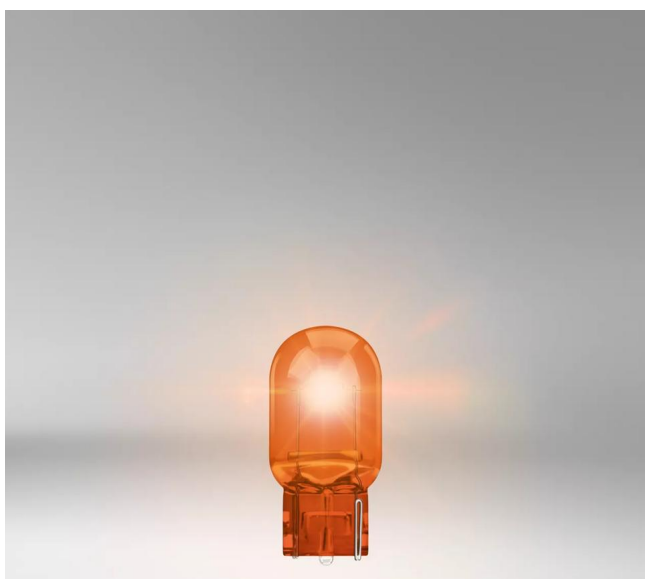

# ORIGINAL - GLASS WEDGE BASE WY21W

Peça de reposição original

As peças de reposição originais com boa relação custo-benefício para motocicletas

As lâmpadas de sinalização de direção ORIGINAL com bases de cunha de vidro podem ser usadas como peças de reposição originais para sua motocicleta. É possível um grande número de aplicações: Luzes de posição e de estacionamento, indicador, freio, névoa e luzes de marcha atrás, iluminação de instrumentos e interruptores e muito mais.