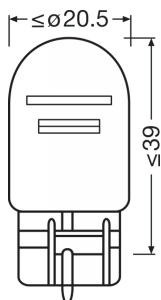

Ficha técnica do produto

Dados técnicos

Informação de Produto

Referência do pedido	7515
Aplicação (específico por cat. e prod.)	Auxiliary lamp

Dados Elétricos

Consumo máx. de potência	25 / 6 W
Tensão nominal	12.0 V
Potência nominal	21/5 W
Tolerância da potência de entrada	±6 / ±10 %
Tensão de teste	13,5 V

Dados fotométricos

Fluxo luminoso	440/35 lm
Tolerância do fluxo luminoso	±15 / ±20 %

Dimensões e peso

Comprimento	47.5 mm
Diâmetro	20.0 mm
Peso do produto	6.80 g

Espectativa de Vida

Vida estimada B3	250 / 600 h ¹⁾
Vida estimada Tc	500 / 1600 h ¹⁾

Dados de Logística

Código do produto	Descrição do produto	Embalagem unitária (peças/unidade)	Dimensões (comprimento x largura x altura)	Volume	Peso bruto
4052899324312	ORIGINAL - WEDGE BASE W21/5W		- x - x -		
4052899324329	ORIGINAL - WEDGE BASE W21/5W		58 mm x 54 mm x 139 mm	0.44 dm ³	90.00 g
4052899324336	ORIGINAL - WEDGE BASE W21/5W		273 mm x 145 mm x 65 mm	2.57 dm ³	500.00 g
4052899417892	ORIGINAL - WEDGE BASE W21/5W		- x - x -		23.00 g
4052899417908	ORIGINAL - WEDGE BASE W21/5W		280 mm x 80 mm x 103 mm	2.31 dm ³	266.00 g