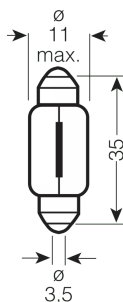

Ficha técnica do produto

Dados técnicos

Informação de Produto

Referência do pedido	6418
Aplicação (específico por cat. e prod.)	Auxiliary lamp

Dados Elétricos

Consumo máx. de potência	5 W
Tensão nominal	12.0 V
Potência nominal	5.00 W
Tolerância da potência de entrada	±10 %
Tensão de teste	13,5 V

Dados fotométricos

Fluxo luminoso	45 lm
Tolerância do fluxo luminoso	±20 %

Dimensões e peso

Comprimento	36.0 mm
Diâmetro	11.0 mm
Peso do produto	2.90 g

Espectativa de Vida

Vida estimada B3	1000 h
Vida estimada Tc	2000 h

Dados de Logística

Código do produto	Descrição do produto	Embalagem unitária (peças/unidade)	Dimensões (comprimento x largura x altura)	Volume	Peso bruto
4050300838397	ORIGINAL FESTOON C5W		- x - x -		
4050300525105	ORIGINAL FESTOON C5W		- x - x -		
4008321094223	ORIGINAL FESTOON C5W		205 mm x 144 mm x 64 mm	1.89 dm ³	251.00 g
4050300925622	ORIGINAL FESTOON C5W		- x - x -		

Ficha técnica do produto

4008321140449	ORIGINAL FESTOON C5W	137 mm x 80 mm x 103 mm	1.13 dm ³	143.00 g
4052899418950	ORIGINAL FESTOON C5W	- x - x -		15.00 g
4052899418967	ORIGINAL FESTOON C5W	137 mm x 80 mm x 103 mm	1.13 dm ³	143.00 g