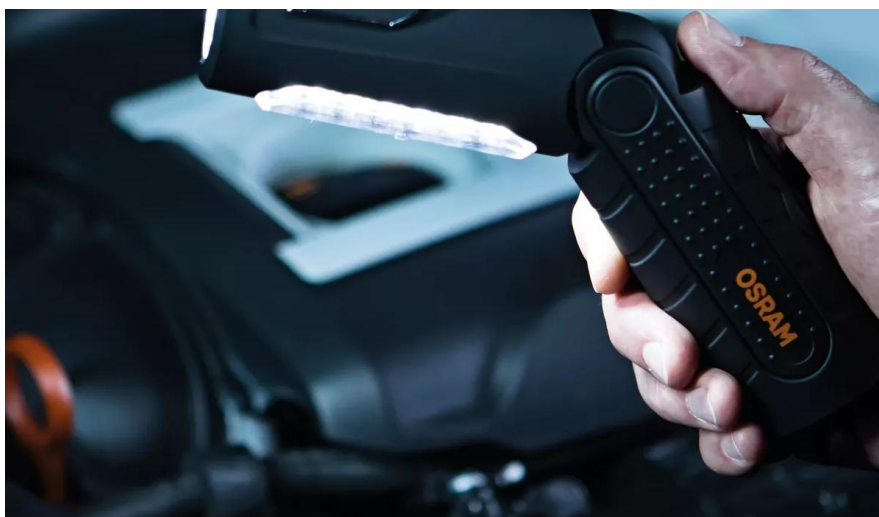

LEDinspect FOLDABLE 80

Lâmpadas de inspeção LED para uso particular

80 lm + 25 lm

A lâmpada principal com 80 lúmen e da lanterna com 25 lúmen

Equipado com 21+5 LED de alta qualidade e de longa duração

Maior geração de luz

Bateria recarregável de 3,6 V 1.600 mAh Ni-Mh

Recarregável através de adaptador 220 V e isqueiro 12 V

Design compacto e flexível

LEDinspect FOLDABLE 80 - esta luminária de inspeção LED flexível e resistente é uma ferramenta altamente prática para todos os trabalhos em veículos e em torno da casa. A lâmpada de oficina com bateria pode ser convenientemente recarregada através de um adaptador ou de um isqueiro - não são necessárias baterias adicionais. Mais de 20 LEDs de alta qualidade fornecem uma iluminação excepcional e uma longa vida útil. Com uma temperatura de cor de até 6.000 Kelvin e uma intensidade de luz de até 1.200 lúmens a uma distância de 0.5 metros, a luz LED portátil é o parceiro ideal para uma diversidade de áreas de aplicação. A OSRAM oferece 2 anos de garantia para este produto.