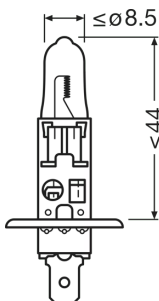

Ficha técnica do produto

Dados técnicos

Informação de Produto

Referência do pedido	64150NBU
Aplicação (específico por cat. e prod.)	Halogen headlight lamp

Dados Elétricos

Consumo máx. de potência	68 W ¹⁾
Tensão nominal	12.0 V
Potência nominal	55.00 W
Tensão de teste	13,2 V

¹⁾ Máximo

Dados fotométricos

Fluxo luminoso	1550 lm
Tolerância do fluxo luminoso	±15 %
Temperatura de cor	3400 K

Dimensões e peso

Diâmetro	9 mm
Peso do produto	7.00 g
Comprimento	67.5 mm

Espectativa de Vida