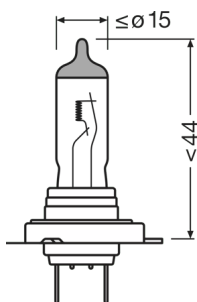

Dados Elétricos

Consumo máx. de potência	80 W ¹⁾
Tensão nominal	120 V
Potência nominal	8000 W
Tensão de teste	13,2 V

¹⁾ Máximo

Dados fotométricos

Fluxo luminoso	1950 lm
----------------	---------

Dimensões e peso

Diâmetro	1200 mm
Peso do produto	1250 g
Comprimento	590 mm

Espectativa de Vida

Vida estimada B3	250 h
Vida estimada Tc	500 h

Informação adicional do produto

Soquete (base)	PX26d
----------------	-------

Ficha técnica do produto