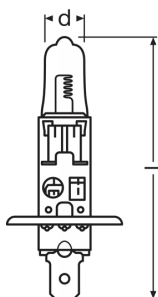

Dados Elétricos

Consumo máx. de potência	93 W ¹⁾
Tensão nominal	12.0 V
Potência nominal	100.00 W
Tensão de teste	13,2 V

¹⁾ Aproximadamente

Dados fotométricos

Fluxo luminoso	2600 lm
Tolerância do fluxo luminoso	\pm 10 %
Temperatura de cor	3200 K

Dimensões e peso

Diâmetro	8.5 mm
Peso do produto	6.30 g
Comprimento	62.5 mm

Espectativa de Vida

Vida estimada B3	50 h
Vida estimada Tc	200 h

Informação adicional do produto

Ficha técnica do produto

Soquete (base)	P14.5s
----------------	--------