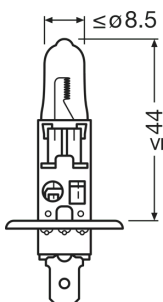

Dados Elétricos

Consumo máx. de potência	93 W ¹⁾
Tensão nominal	120 V
Potência nominal	10000 W
Tensão de teste	13,2 V

¹⁾ Máximo

Dados fotométricos

Fluxo luminoso	2600 lm
Tolerância do fluxo luminoso	\pm 12 %
Temperatura de cor	3200 K

Dimensões e peso

Diâmetro	900 mm
Peso do produto	800 g
Comprimento	675 mm

Espectativa de Vida

Vida estimada B3	23 h
Vida estimada Tc	50 h

Informação adicional do produto

Ficha técnica do produto

Soquete (base)	PX14.5s
----------------	---------