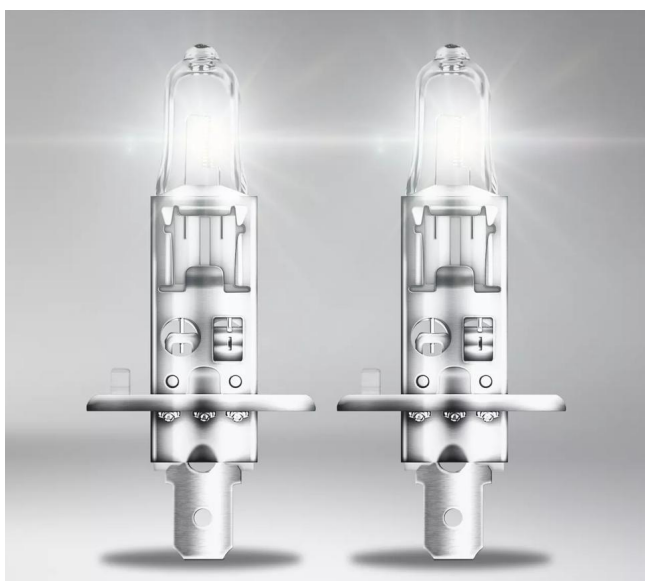

SUPER BRIGHT PREMIUM / SUPER BRIGHT

Potência extra para uso off-road

Potência extra

Para serviços de resgate, obras e transportes, agricultura e silvicultura

Brilho excelente

Mesmo no terreno mais difícil

Robusta e versátil

Solução até mesmo para os requisitos mais incomuns

A lâmpada off-road de alta potência com potência extra
SUPER BRIGHT PREMIUM e SUPER BRIGHT são lâmpadas off-road de alta potência com potência extra. Essas lâmpadas robustas e versáteis mostraram-se excelente brilho mesmo no terreno mais difícil: serviços de resgate, trabalho de construção e transporte, agricultura e silvicultura. Estes produtos não são aprovados pela ECE e não devem ser utilizados em vias públicas em qualquer aplicação externa. O uso em vias públicas invalidará tanto a licença de operação quanto a cobertura do seguro. Alguns países proíbem a venda e o uso desses produtos. Entre em contato com seu distribuidor local para obter informações sobre seu país.

Ficha técnica do produto

Dados técnicos

Informação de Produto

Referência do pedido	64152SB
Tipo Produto (fora est. vs para estrada)	Off-road \pm H1
Aplicação (específico por cat. e prod.)	Halogen headlight lamp