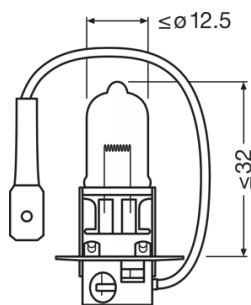

Dimensões e peso

Diâmetro	1200 mm
Peso do produto	800 g
Comprimento	420 mm

Espectativa de Vida

Vida estimada B3	23 h
Vida estimada Tc	50 h

Ficha técnica do produto

Informação adicional do produto

Soquete (base)	PKY22s
----------------	--------