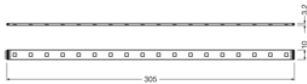

Dados fotométricos

Fluxo luminoso	90 lm
Cor da luz do LED	RGB

Dimensões e peso

Peso do produto	18300 g
Comprimento	3050 mm
Largura	100 mm
Altura	320 mm

Espectativa de Vida

Garantia	2 anos
----------	--------