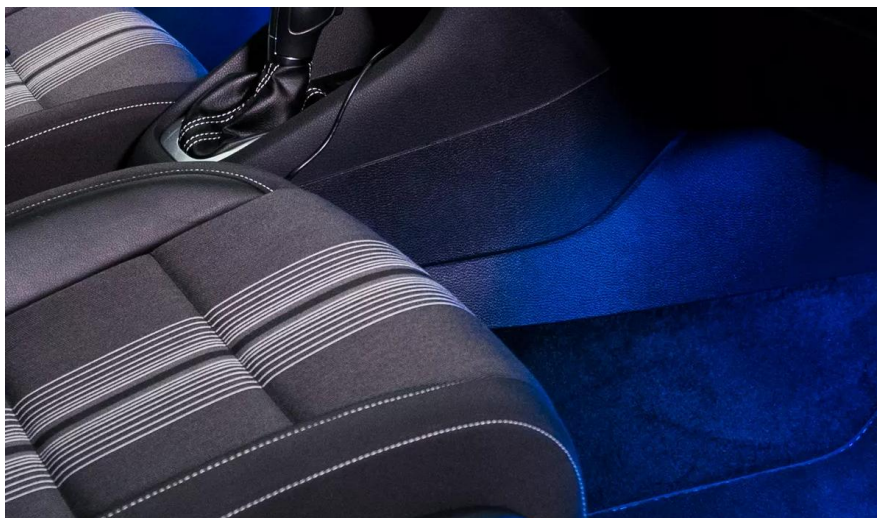

LEDambient TUNING LIGHTS CONNECT

Lâmpadas decorativas de LED controladas por app

Habilitado para Bluetooth

O aplicativo gratuito OSRAM LEDambient CONNECT permite que você controle a cor, o modo e múltiplos produtos compatíveis com um aparelho.

Adicione cor ao interior do seu carro

Defina predefinições de cores personalizadas com muitas cores para escolher

Sincronize a sua música

A luz de LED pulsa de acordo com a batida da sua música