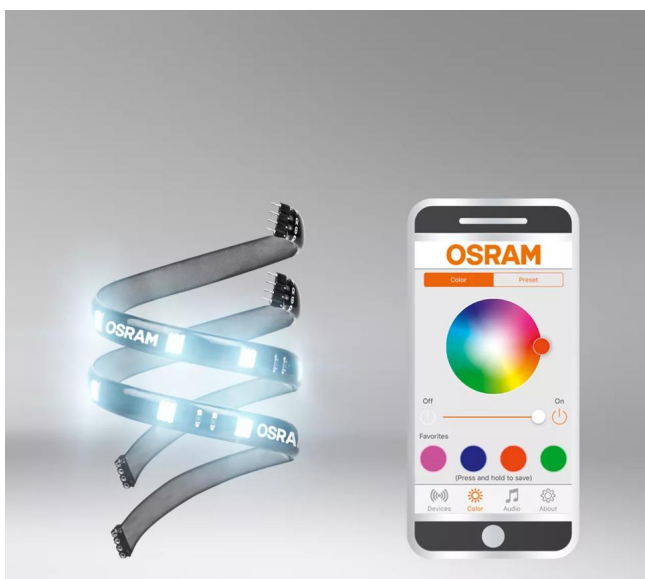

LEDambient TUNING LIGHTS CONNECT

Lâmpadas decorativas de LED controladas por app

Habilitado para Bluetooth

O aplicativo gratuito OSRAM LEDambient CONNECT permite que você controle a cor, o modo e múltiplos produtos compatíveis com um aparelho.

Adicione cor ao interior do seu carro

Defina predefinições de cores personalizadas com muitas cores para escolher

Sincronize a sua música

A luz de LED pulsa de acordo com a batida da sua música

Produtos de LED que trocam de cor

LEDambient TUNING LIGHTS CONNECT são luzes para ambientes interiores para expressar individualidade. Estas tiras de LED autoadesivas flexíveis controladas por Bluetooth fornecem aparência elegante RGB para o interior do seu veículo. As tiras LED são muito fáceis de instalar sem solda ou uso de parafusos. Usando tecnologia Bluetooth, uma vez pareado, o app gratuito OSRAM LEDambient CONNECT permite que você controle a cor, o modo e múltiplos produtos compatíveis com um aparelho. A OSRAM fornece 2 anos de garantia para este produto. Estes produtos não tem aprovação da ECE. Isso significa que o produto não deve ser usado em vias públicas. Muitos países não tem permissão para a venda desses produtos. Por favor, verifique a regulamentação local de seu país.