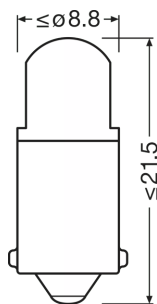

Dados Elétricos

Consumo máx. de potência	0,78 W
Tensão nominal	120 V
Potência nominal	065 W
Tensão de teste	13,5 V
Tolerância da potência de entrada	± 20 %

Dados fotométricos

Fluxo luminoso	30 lm
Tolerância do fluxo luminoso	± 20 %
Temperatura de cor	6000 K
Cor da luz do LED	Cool white

Dimensões e peso

Diâmetro	950 mm
Peso do produto	148 g
Comprimento	205 mm

Espectativa de Vida

Vida estimada B3	2000 h
Vida estimada Tc	2000 h

Ficha técnica do produto

Garantia	4 anos
----------	--------

Informação adicional do produto