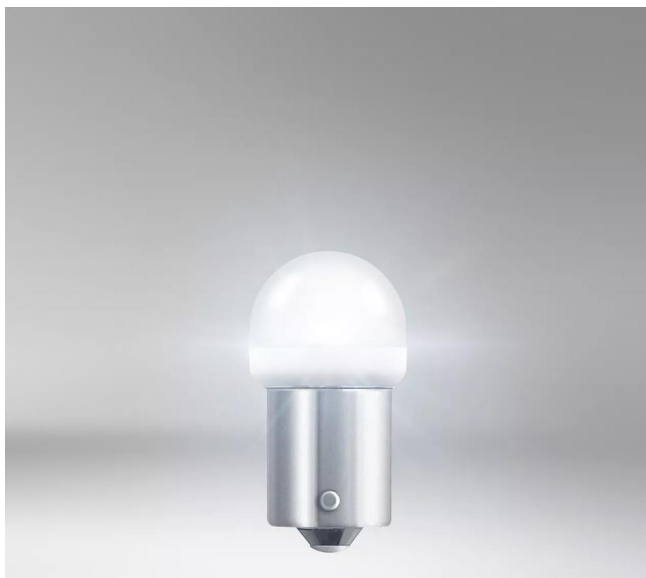

LEDiving BASIC R5W