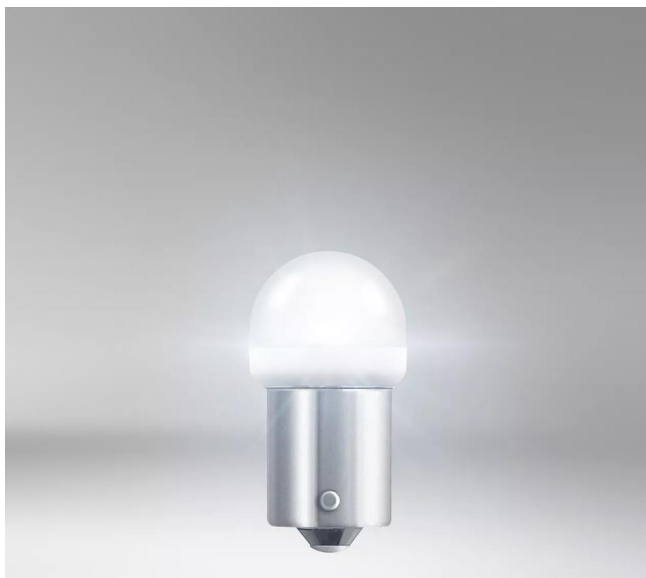

LEDiving BASIC R5W

Ficha técnica do produto

Dados técnicos

Informação de Produto

Referência do pedido	5107CW
Tipo Produto (fora est. vs para estrada)	Off-road \pm R5W
Aplicação (específico por cat. e prod.)	Usado principalmente para aplicações de sinalização/piscas

Informação adicional do produto

Soquete (base)	BA15s
----------------	-------

Atributos

Tecnologia	LED
------------	-----

Categoria específica para o país

Referência do pedido	5107CW
----------------------	--------