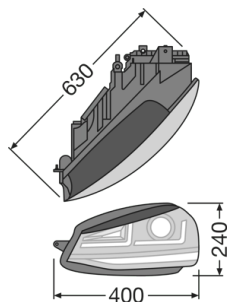

Dimensões e peso

Peso do produto	3950.00 g
Comprimento	318.0 mm
Largura	639.0 mm
Altura	579.0 mm

Espectativa de Vida

Garantia	2 anos
----------	--------

Informação adicional do produto

Observação de produto	Melhore os faróis para os modelos Golf 7 pré-facelift (2012-2016). Não é adequado para os modelos Golf 7.5 facelift.
-----------------------	--