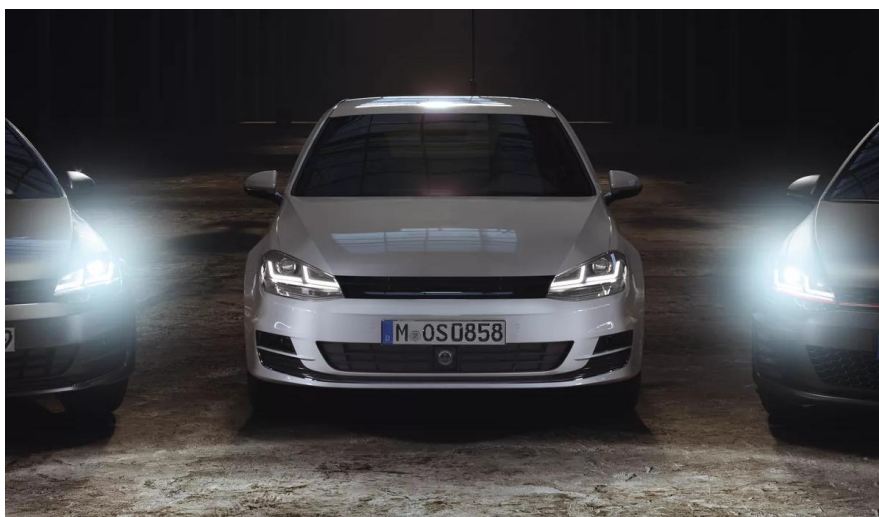

LEDDriving headlight for VW Golf VII

Totalmente redesenhada em LED, fácil e legal

Veja e seja visto com OSRAM
- Até 200% mais luz1)- Luz até 100% mais branca2)- Temperatura da cor até 6500K- Até 200m de comprimento de feixe de luz- Veja mais longe e reaja mais cedo