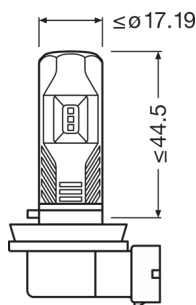

#### Dimensões e peso

Peso do produto	32.90 g
Comprimento	68.3 mm
Diâmetro	17.2 mm