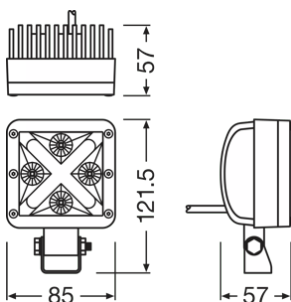

Cube MX85-WD

LED de força total vai ao encontro da qualidade duradoura

2 funções de luz LED

Luz de trabalho elegante x Luz de forma

Distância de iluminação de até 55 metros

Iluminação de campo próximo melhorada

Ficha técnica do produto

Dados técnicos

Informação de Produto

Referência do pedido	LEDDL101-WD
Aplicação (específico por cat. e prod.)	Working light application

Dados Elétricos

Tensão nominal	120 V
Potência nominal	20 W

Dados fotométricos

Fluxo luminoso	1250 lm
Temperatura de cor	6000 K
Distância da luz a 1lx	55 m

Dimensões e peso

Peso do produto	50000 g
Comprimento	850 mm
Largura	570 mm
Altura	1210 mm

Espectativa de Vida

Dados de Logística

Código do produto	Descrição do produto	Embalagem unitária (peças/unidade)	Dimensões (comprimento x largura x altura)	Volume	Peso bruto
4052899595279	Cube MX85-WD LEDDL101-WD		133 mm x 118 mm x 103 mm	1.62 dm ³	584.00 g
4052899595286	Cube MX85-WD LEDDL101-WD		282 mm x 252 mm x 242 mm	17.20 dm ³	5073.00 g