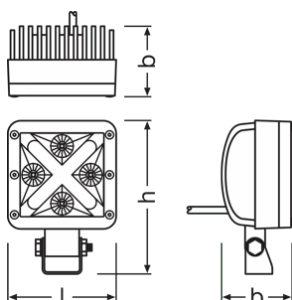

Cube MX85-SP

Potência LED compacta para iluminação de campo de longa distância

2 funções de luz LED

Luz de trabalho elegante x Luz de forma

Distância de iluminação de até 110 metros

Maior iluminação de campo distante

Ficha técnica do produto

Dados técnicos

Informação de Produto

Referência do pedido	LEDDL101
Aplicação (específico por cat. e prod.)	Working light application

Dados Elétricos

Tensão nominal	12.0 V
Potência nominal	20 W
Tensão de teste	13,5 V

Dados fotométricos

Fluxo luminoso	1250 lm
Temperatura de cor	6000 K
Distância da luz a 1lx	110 m

Dimensões e peso

Peso do produto	500.00 g
Comprimento	85.0 mm
Largura	57.0 mm
Altura	121.0 mm

Espectativa de Vida

Dados de Logística

Código do produto	Descrição do produto	Embalagem unitária (peças/unidade)	Dimensões (comprimento x largura x altura)	Volume	Peso bruto
4052899595255	Cube MX85-SP LEDDL101-SP		133 mm x 118 mm x 103 mm	1.62 dm ³	584.00 g
4052899595262	Cube MX85-SP LEDDL101-SP		282 mm x 252 mm x 242 mm	17.20 dm ³	5073.00 g