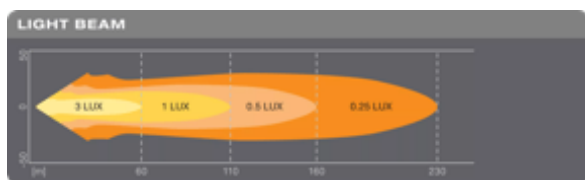

Ficha técnica do produto

Informação adicional do produto

Distribuição da Intensidade Luminosa

Conector para lâmpada	Wire Kit

Atributos

Tecnologia	LED

Normas e Certificações

Normas	ECE R10
Selo de aprovação	E6 approval
Tipo de protecção	IP67

Categoria específica para o país

Referência do pedido	LEDDL101

Dados logísticos

Código do material	85122000900

Environmental information

Information according Art. 33 of EU Regulation (EC) 1907/2006 (REACH)