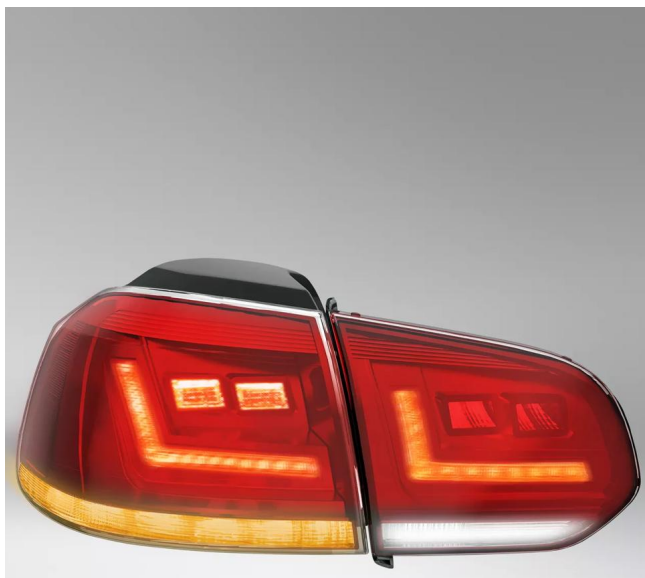

Ficha técnica do produto

Ligue-se ao WOW com os faróis OSRAM LEDriving

Inovador e moderno Impulsionados por nossa busca por inovação e qualidade, estamos redefinindo a iluminação de veículos da OSRAM. Com a adição das lanternas traseiras OSRAM LEDriving para VW Golf VI, o extenso portfólio de LED da OSRAM recebeu uma atualização adicional. Estas lanternas traseiras LED oferecem um design inovador para complementar de forma impressionante a aparência individual do seu veículo. Eles trazem iluminação precisa para a traseira do seu veículo e também são um upgrade para a mais recente tecnologia OEM premium. As lanternas traseiras OSRAM LEDriving para VW Golf VI são compostas por: luz de posição LED, luz de freio LED, luz de nevoeiro traseira LED e indicador LED dinâmico. As luzes traseiras pontuam graças aos LEDs de longa duração de alto desempenho com brilho intenso e alto contraste impressionante dia e noite e também são altamente eficientes com até 80% menos consumo de energia 1). Eles também impressionam com uma distribuição de luz homogênea graças à tecnologia inovadora de guia de luz e material difusor moderno. Como resultado de todos esses aspectos, a possibilidade de uma melhor percepção do seu veículo também resulta em maior segurança no tráfego rodoviário. Conversão totalmente legal e simples Acentuar o veículo de forma totalmente legal, de uma forma direta e extremamente elegante com detalhes atraentes agora é muito fácil com as mais recentes inovações da OSRAM. De acordo com as diretrizes ECE, os testes e aprovações necessários foram realizados nas lanternas traseiras OSRAM LEDriving, o que significa que elas são completamente legais no tráfego rodoviário e não é necessário um registro nos documentos do veículo. Certificado ECE de acordo com ECE R6 / R7 / R10 / R23 / R38 / R48. A tecnologia Plug & Play garante uma instalação rápida e descomplicada das lanternas traseiras OSRAM LEDriving, os cabos existentes não precisam ser trocados ou danificados. Qualidade OSRAM testada de acordo com DIN EN ISO / IEC 17025 As lanternas traseiras OSRAM LEDriving foram testadas em nosso laboratório de simulação ambiental com certificação DIN para influências externas extremas em relação à água, poeira, temperaturas frias e quentes, luz ultravioleta e vibrações permanentes e validadas com a classe de proteção IP IP69K. Ligue o WOW com as lanternas traseiras OSRAM LEDriving Conselhos de inscrição: - Adequado para todos os modelos VW Golf VI (2008-2012) com lanternas traseiras halógenas de equipamento original - Não é adequado para perua VW Golf VI - Não é adequado para VW Golf VI com luzes traseiras LED de equipamento original 1) Comparado com lanternas traseiras halógenas 2) para condições precisas, consulte: www.osram.com/am-guarantee