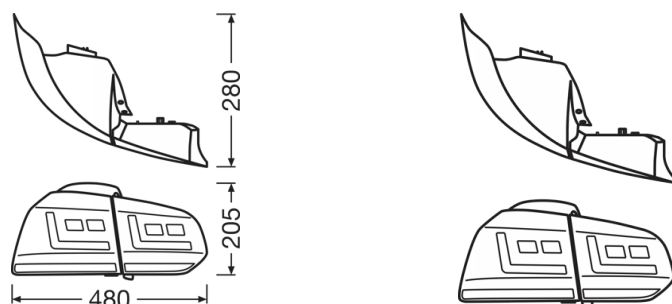

Ficha técnica do produto

Dados técnicos

Informação de Produto

Referência do pedido	LEDTL102-CL
Aplicação (específico por cat. e prod.)	Full LED Taillight

Dados Elétricos

Potência nominal	3000 W
Tensão nominal	120 V

Dimensões e peso

Peso do produto	400000 g
Comprimento	4800 mm
Largura	2800 mm
Altura	2050 mm

Espectativa de Vida

Vida estimada Tc	5000 h
Garantia	2 anos

Informação adicional do produto

Conector para lâmpada	Plug&Play
-----------------------	-----------