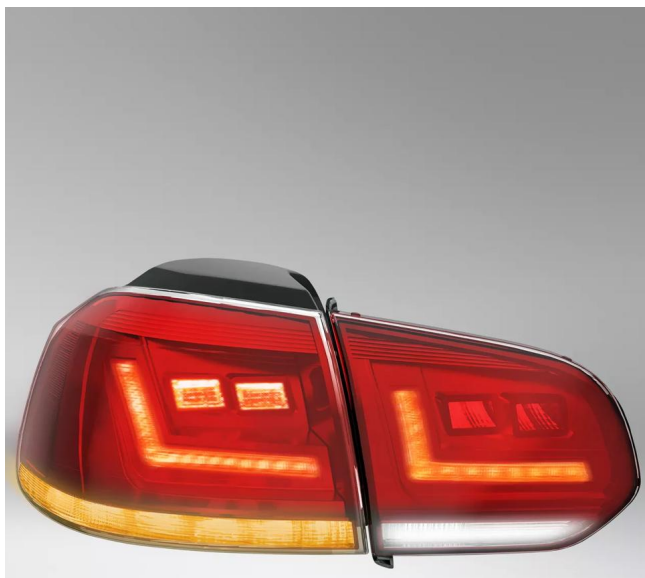

Ligue-se ao WOW com os farolins OSRAM LEDriving

Inovador e moderno Impulsionados por nossa busca por inovação e qualidade, estamos redefinindo a iluminação de veículos da OSRAM. Com a adição das lanternas traseiras OSRAM LEDriving para VW Golf VI, o extenso portfólio de LED da OSRAM recebeu uma atualização adicional. Estas lanternas traseiras LED oferecem um design inovador para complementar de forma impressionante a aparência individual do seu veículo. Eles trazem iluminação precisa para a traseira do seu veículo e também são um upgrade para a mais recente tecnologia OEM premium. As lanternas traseiras OSRAM LEDriving para VW Golf VI são compostas por: luz de posição LED, luz de freio LED, luz de nevoeiro traseira LED e indicador LED dinâmico. As luzes traseiras pontuam graças aos LEDs de longa duração de alto desempenho com brilho intenso e alto contraste impressionante dia e noite e também são altamente eficientes com até 80% menos consumo de energia 1). Eles também impressionam com uma distribuição de luz homogênea graças à tecnologia inovadora de guia de luz e material difusor moderno. Como resultado de todos esses aspectos, a possibilidade de uma melhor percepção do seu veículo também resulta em maior segurança no tráfego rodoviário. Conversão totalmente legal e simples Acentuar o veículo de forma totalmente legal, de uma forma direta e extremamente elegante com detalhes atraentes agora é muito fácil com as mais recentes inovações da OSRAM. De acordo com as diretrizes ECE, os testes e aprovações necessários foram realizados nas lanternas traseiras OSRAM LEDriving, o que significa que elas são completamente legais no tráfego rodoviário e não é necessário um registro nos documentos do veículo. Certificado ECE de acordo com ECE R6 / R7 / R10 / R23 / R38 / R48. A tecnologia Plug & Play garante uma instalação rápida e descomplicada das lanternas traseiras OSRAM LEDriving, os cabos existentes não precisam ser trocados ou danificados. Qualidade OSRAM testada de acordo com DIN EN ISO / IEC 17025 As lanternas traseiras OSRAM LEDriving foram testadas em nosso laboratório de simulação ambiental com certificação DIN para influências externas extremas em relação à água, poeira, temperaturas frias e quentes, luz ultravioleta e vibrações permanentes e validadas com a classe de proteção IP IP69K. Ligue o WOW com as lanternas traseiras OSRAM LEDriving Conselhos de inscrição: - Adequado para todos os modelos VW Golf VI (2008-2012) com lanternas traseiras halógenas de equipamento original - Não é adequado para perua VW Golf VI - Não é adequado para VW Golf VI com luzes traseiras LED de equipamento original 1) Comparado com lanternas traseiras halógenas 2) para condições precisas, consulte: www.osram.com/am-guarantee