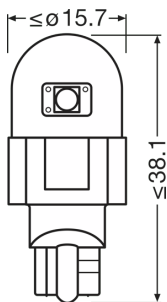

Dados Elétricos

Consumo máx. de potência	2 W
Tensão nominal	12.0 V
Potência nominal	1.40 W
Tensão de teste	13,5 V
Tolerância da potência de entrada	± 10 %

Dados fotométricos

Fluxo luminoso	80 lm
Tolerância do fluxo luminoso	± 25 %
Cor da luz do LED	vermelho

Dimensões e peso

Diâmetro	11.0 mm
Peso do produto	2.50 g
Comprimento	35.7 mm

Espectativa de Vida

Vida estimada B3	1500 h
Vida estimada Tc	4000 h
Garantia	4 anos

Ficha técnica do produto

Informação adicional do produto

Dados de Logística

Código do produto	Descrição do produto	Embalagem unitária (peças/unidade)	Dimensões (comprimento x largura x altura)	Volume	Peso bruto
4062172160155	LEDriving SL \triangleq W16W		135 mm x 95 mm x 18 mm	0.23 dm ³	16.00 g
4062172160162	LEDriving SL \triangleq W16W		119 mm x 109 mm x 151 mm	1.96 dm ³	114.00 g