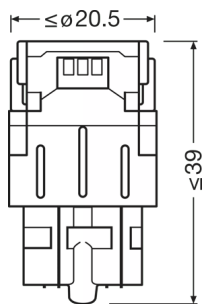

Dados Elétricos

Consumo máx. de potência	2.7 W
Tensão nominal	12.0 V
Potência nominal	1.90/0.40 W
Tensão de teste	13,5 V
Tolerância da potência de entrada	± 10 %

Dados fotométricos

Fluxo luminoso	155/25 lm
Tolerância do fluxo luminoso	± 25 %
Temperatura de cor	6000 K
Cor da luz do LED	Cool white

Dimensões e peso

Diâmetro	20.0 mm
Peso do produto	12.00 g
Comprimento	47.5 mm

Espectativa de Vida

Vida estimada B3	1500 h
Vida estimada Tc	4000 h

Ficha técnica do produto

Garantia	4 anos
----------	--------