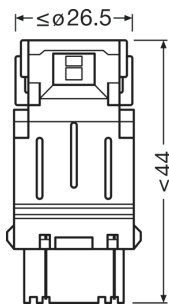

#### Dimensões e peso

Comprimento	49.0 mm
Diâmetro	25.7 mm
Peso do produto	13.30 g