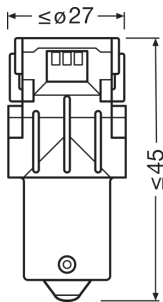

Dados Elétricos

Consumo máx. de potência	1,5 W
Tensão nominal	12.0 V
Potência nominal	1.30 W
Tensão de teste	13,5 V
Tolerância da potência de entrada	± 10 %

Dados fotométricos

Fluxo luminoso	50 lm
Tolerância do fluxo luminoso	± 25 %
Cor da luz do LED	amarelo

Dimensões e peso

Diâmetro	25.0 mm
Peso do produto	16.00 g
Comprimento	52.5 mm

Espectativa de Vida

Vida estimada B3	1500 h
Vida estimada Tc	4000 h
Garantia	4 anos

Ficha técnica do produto

Informação adicional do produto