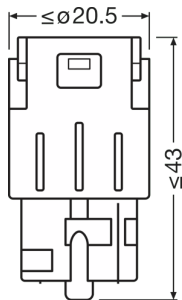

Dados Elétricos

Consumo máx. de potência	1,8 W
Tensão nominal	12.0 V
Potência nominal	1.30 W
Tolerância da potência de entrada	± 10 %
Tensão de teste	13,5 V

Dados fotométricos

Fluxo luminoso	55 lm
Tolerância do fluxo luminoso	± 25 %
Cor da luz do LED	amarelo

Dimensões e peso

Comprimento	47.5 mm
Diâmetro	20.0 mm
Peso do produto	12.00 g

Espectativa de Vida

Vida estimada B3	1500 h
Vida estimada Tc	4000 h
Garantia	4 anos

Ficha técnica do produto

Informação adicional do produto