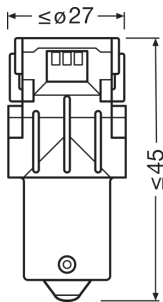

Dados Elétricos

Consumo máx. de potência	1,5 W
Tensão nominal	12.0 V
Potência nominal	1.30 W
Tolerância da potência de entrada	± 10 %
Tensão de teste	13,5 V

Dados fotométricos

Fluxo luminoso	50 lm
Tolerância do fluxo luminoso	± 25 %
Cor da luz do LED	amarelo

Dimensões e peso

Comprimento	52.5 mm
Diâmetro	25.0 mm
Peso do produto	16.00 g

Espectativa de Vida

Vida estimada B3	1500 h
Vida estimada Tc	4000 h
Garantia	4 anos

Ficha técnica do produto

Informação adicional do produto