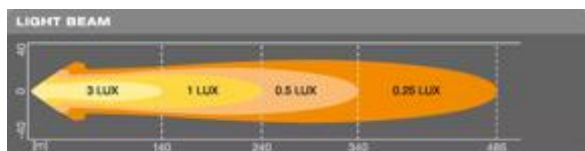

Ficha técnica do produto

Informação adicional do produto

Distribuição da Intensidade Luminosa

Conector para lâmpada	Open wire
Observação de produto	Beam Pattern: Wide

Atributos

Tecnologia	LED ¹⁾

¹⁾ Light-emitting diode application

Normas e Certificações

Normas	ECE R10, R112
Selo de aprovação	Aprovação E4
Tipo de proteção	IP67
ECE reference number	12.5

Categoria específica para o país

Referência do pedido	LEDDL119-WD

Dados logísticos

Código do material	85122000900