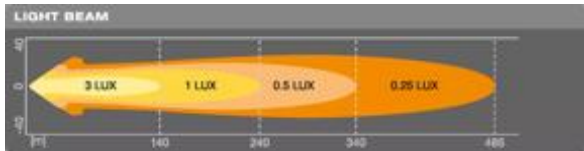

Ficha técnica do produto

Informação adicional do produto

Distribuição da Intensidade Luminosa

Conector para lâmpada	Open wire
Observação de produto	Beam Pattern: Wide

Atributos

Tecnologia	LED ¹⁾

¹⁾ Light-emitting diode application

Normas e Certificações

Normas	ECE R10, R112
Selo de aprovação	Aprovação E4
Tipo de protecção	IP67

Categoria específica para o país

Referência do pedido	LEDDL119-WD

Dados logísticos

Código do material	85122000900

Environmental information