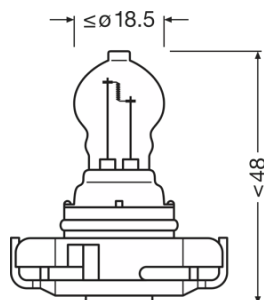

Ficha técnica do produto

Dados técnicos

Informação de Produto

Referência do pedido	5202
Aplicação (específico por cat. e prod.)	Auxiliary lamp

Dados Elétricos

Consumo máx. de potência	25 W
Tensão nominal	12.0 V
Potência nominal	24.00 W
Tensão de teste	13,5 V

Dados fotométricos

Fluxo luminoso	500 lm
Tolerância do fluxo luminoso	+10 %; -20 %

Dimensões e peso

Diâmetro	18.5 mm
Peso do produto	9.60 g
Comprimento	46.7 mm

Espectativa de Vida

Vida estimada B3	500 h
Vida estimada Tc	1000 h

Dados de Logística

Código do produto	Descrição do produto	Embalagem unitária (peças/unidade)	Dimensões (comprimento x largura x altura)	Volume	Peso bruto
4052899600584	ORIGINAL - PSX PS24W		34 mm x 34 mm x 58 mm	0.07 dm ³	13.00 g
4062172017534	ORIGINAL - PSX PS24W		170 mm x 69 mm x 58 mm	0.68 dm ³	132.00 g
4052899600591	ORIGINAL - PSX PS24W		356 mm x 186 mm x 129 mm	8.54 dm ³	1472.00 g