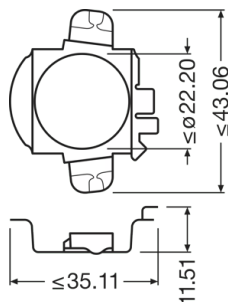

Ficha técnica do produto

Dados técnicos

Informação de Produto

Referência do pedido	64210DA03
Aplicação (específico por cat. e prod.)	Accessories for LED retrofits

Dimensões e peso

Diâmetro	35.1 mm
Peso do produto	2.84 g
Comprimento	0.0 mm

Ficha técnica do produto

Declaration No. in SCIP database

27bba952-0b26-43de-80e1-637a828598a9

Dados de Logística

Código do produto	Descrição do produto	Embalagem unitária (peças/unidade)	Dimensões (comprimento x largura x altura)	Volume	Peso bruto
4062172183840	LEDriving Adapter 64210DA03		95 mm x 57 mm x 135 mm	0.73 dm ³	30.00 g
4062172183857	LEDriving Adapter 64210DA03		415 mm x 109 mm x 134 mm	6.06 dm ³	425.00 g
4062172183864	LEDriving Adapter 64210DA03		435 mm x 348 mm x 300 mm	45.41 dm ³	3327.00 g