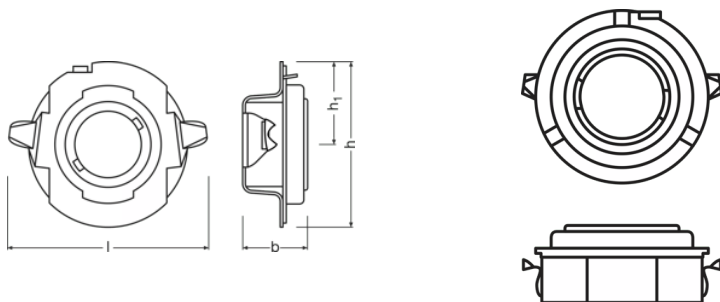

LEDDriving ADAPTER (OFFROAD) 64210DA06-1

Acessórios para lâmpadas de retrofit LED

Fazendo com que upgrades de LED encaixem direito

Os suportes de montagem oferecem uma fácil instalação e compatibilidade para uma variedade de carros. Garante um ajuste perfeito devido à fixação ideal da lâmpada H7.

Ficha técnica do produto

Dados técnicos

Informação de Produto

Referência do pedido	64210DA06-1
Aplicação (específico por cat. e prod.)	Accessories for LED retrofits

Dimensões e peso

Diâmetro	33.9 mm
Peso do produto	3.00 g
Comprimento	0.0 mm

Ficha técnica do produto

Declaration No. in SCIP database

ec844785-45d7-4772-99fd-811db402986b

Dados de Logística

Código do produto	Descrição do produto	Embalagem unitária (peças/unidade)	Dimensões (comprimento x largura x altura)	Volume	Peso bruto
4062172201902	LEDriving Adapter 64210DA06-1		100 mm x 80 mm x 60 mm	0.48 dm ³	290.00 g
4062172201919	LEDriving Adapter 64210DA06-1		415 mm x 109 mm x 134 mm	6.06 dm ³	290.00 g
4062172201926	LEDriving Adapter 64210DA06-1		435 mm x 348 mm x 300 mm	45.41 dm ³	3287.00 g