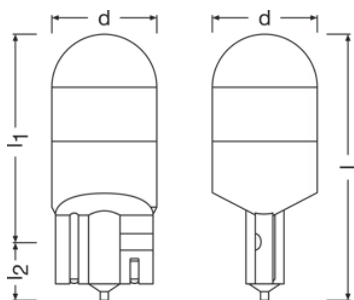

Ficha técnica do produto

Dados técnicos

Informação de Produto

Referência do pedido	2825DWP
Tipo Produto (fora est. vs para estrada)	Off-road \pm W5W
Aplicação (específico por cat. e prod.)	Usado principalmente para aplicações de sinalização/piscas/interior

Dados Elétricos

Consumo máx. de potência	1,12 W
Tensão nominal	12.0 V
Potência nominal	0.80 W
Tolerância da potência de entrada	± 10 %
Tensão de teste	13,5 V

Dados fotométricos

Temperatura de cor	6000 K
Fluxo luminoso	70 lm
Tolerância do fluxo luminoso	± 25 %
Cor da luz do LED	Cool white

Dimensões e peso

Comprimento	26.8 mm
Diâmetro	10.0 mm
Peso do produto	1.70 g

Espectativa de Vida

Vida estimada B3	1500 h
Vida estimada Tc	4000 h

Ficha técnica do produto

Garantia	4 anos
----------	--------

Dados de Logística

Código do produto	Descrição do produto	Embalagem unitária (peças/unidade)	Dimensões (comprimento x largura x altura)	Volume	Peso bruto
4052899620810	LEDDriving SL \triangleq W5W		- x - x -		20.00 g
4052899620827	LEDDriving SL \triangleq W5W		140 mm x 105 mm x 146 mm	2.15 dm ³	198.00 g