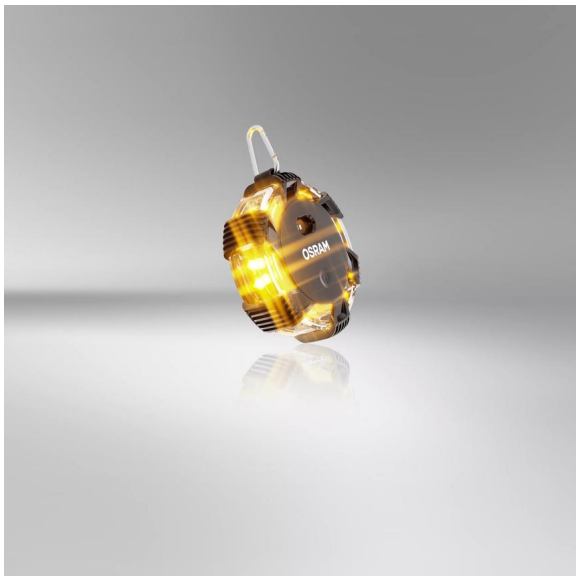

LEDguardian ROAD FLARE

2 em 1

Pode ser usado como luz de sinal ou como lanterna.

Rotação de 360 graus

A função de luz de aviso laranja rotativa de 360 graus é visível a uma grande distância

Montagem magnética

Ficha técnica da família de produto

A luz é segura - veja e seja visto com a OSRAM

Esteja com as luzes de segurança e segurança preparada da OSRAM. LEDguardian ROAD FLARE é uma luz de aviso LED compacta para várias situações e para pequenos trabalhos na estrada em seu veículo. A função de luz de aviso laranja giratória de 360 graus do LEDguardian ROAD FLARE é visível a uma grande distância e pode fornecer crucialmente sobre uma situação perigosa em uma emergência. Um aviso total de 16 LEDs de longa duração de alta qualidade ampliam três funções de operação diferentes: função de luz de luz laranja giratória de 360°, função de luz branca permanente e modos de operação diferentes. Disso, ROAD GUARDIAN, com sua superfície antiderrapante e repelente de sujeira, um prático FL pode ser projetado para impressão o que pode ser tão robusto e resistente quanto pode ser atropelado por um carro** sem perder. O LEDguardian ROAD FLARE foi testado e validado em nosso laboratório de simulação extrema ambiental certificado para influências externas em termos de água, impacto de quedas. De acordo com as classes de proteção IP54 e IK07, o LEDguardian ROAD FLARE é resistente à água, poeira e impactos. Com as três pilhas AAA fornecidas, a luz de opção está pronta para uso após a compra. A OSRAM oferece uma garantia de 2 anos para este produto* O LEDguardian FLARE não é aprovado como luz de aviso na Alemanha no sentido do Regulamento Alemão de Licenciamento de Trânsito Rodoviário (StVZO). Observe quaisquer requisitos e leis especiais em países fora da Alemanha em relação ao uso e operação de uma luz de aviso no tráfego rodoviário.