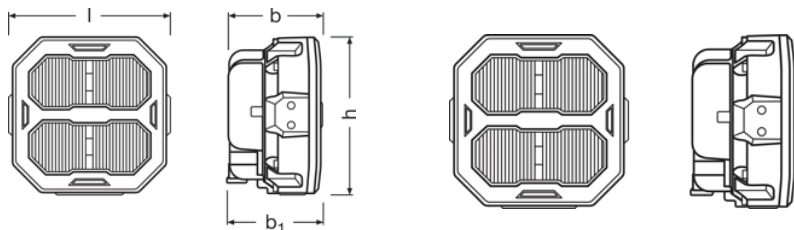

Ficha técnica do produto

Dados técnicos

Informação de Produto

Referência do pedido	LEDPWL 103
Aplicação (específico por cat. e prod.)	Working light application

Dados Elétricos

Tensão nominal	12/24 V
Potência nominal	4500 W

Dados fotométricos

Fluxo luminoso	4500 lm
Temperatura de cor	6000 K
Distância da luz a 1lx	70 m

Dimensões e peso

Peso do produto	70200 g
Comprimento	1171 mm
Largura	684 mm
Altura	1134 mm

Espectativa de Vida