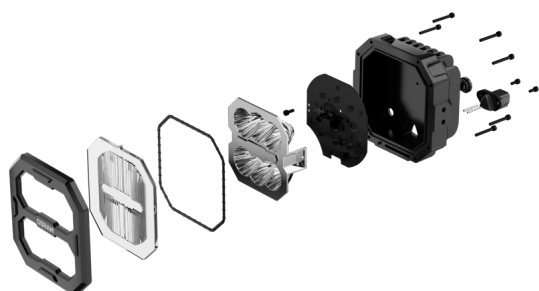

Ficha técnica do produto

Luz profissional para trabalho profissional

Com o portfólio de luzes de trabalho OSRAM LEDriving Professional Series PX, agora é possível encontrar exatamente a iluminação certa para uma ampla gama de tarefas e aplicações profissionais especiais. As 16 luzes de trabalho no total marcam pontos com máxima eficiência óptica, eficácia e distribuição homogênea de luz. A série modular enfoca os aspectos mais importantes do uso da luz de trabalho: iluminação, desempenho, qualidade, forma, durabilidade, funcionalidade e, portanto, também pode resultar em maior segurança no trabalho para você e outras pessoas. Os fatores ideais podem ser selecionados e priorizados para cada aplicação correspondente; assim, com essas luzes de alto desempenho, uma configuração completa de iluminação específica do veículo pode ser montada, perfeitamente aplicável aos respectivos requisitos e necessidades individuais. As luzes de trabalho são adequadas para veículos de 12V e 24V e um total de quatro padrões de feixe - Flood, Spot, Wide e Ultra-Wide - e quatro níveis de potência - 1500lm, 2500lm, 3500lm e 4500lm - estão disponíveis para cada luz. Além disso, eles podem ser montados de três maneiras diferentes: montagem direta, montagem padrão flexível e montagem pesada. Além disso, a OSRAM desenvolveu kits de montagem especialmente projetados e um cabo com conector DT. Validado de acordo com as mais altas classes de proteção IP e IK IP6K8 e IP6K9K e CISPR25 Classe 5, a Série Profissional foi projetada para atender aos mais altos padrões OE e requisitos da indústria automotiva. A OSRAM oferece uma garantia de 5 anos para esses produtos¹⁾²⁾¹⁾ Luzes de trabalho adicionais sem aprovação ECE para uso como luzes de trabalho são aprovadas para uso em qualquer veículo de acordo com os regulamentos alemães de licenciamento de tráfego rodoviário (StVZO) §52 (7). No entanto, eles não devem ser usados e ligados durante a condução. Além disso, regulamentos especiais individuais e leis de países fora da Alemanha devem ser observados.²⁾ Para condições precisas, consulte: www.osram.com/am-guarantee