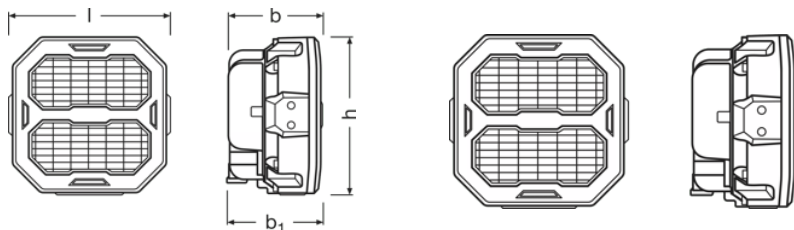

Ficha técnica do produto

Dados técnicos

Informação de Produto

Referência do pedido	LEDPWL 109
Aplicação (específico por cat. e prod.)	Working light application

Dados Elétricos

Tensão nominal	12/24 V
Potência nominal	4500 W

Dados fotométricos

Fluxo luminoso	4500 lm
Temperatura de cor	6000 K
Distância da luz a 1lx	105 m

Dimensões e peso

Peso do produto	69800 g
Comprimento	1171 mm
Largura	684 mm
Altura	1134 mm

Espectativa de Vida