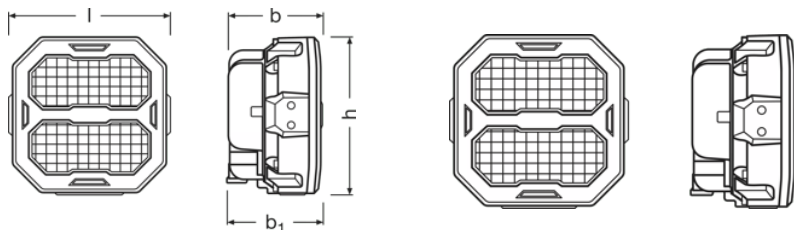

Ficha técnica do produto

Dados técnicos

Informação de Produto

Referência do pedido	LEDPWL 106
Aplicação (específico por cat. e prod.)	Working light application

Dados Elétricos

Tensão nominal	12/24 V
Potência nominal	4500 W

Dados fotométricos

Fluxo luminoso	4500 lm
Temperatura de cor	6000 K
Distância da luz a 1lx	60 m

Dimensões e peso

Peso do produto	69800 g
Comprimento	1171 mm
Largura	684 mm
Altura	1134 mm

Espectativa de Vida