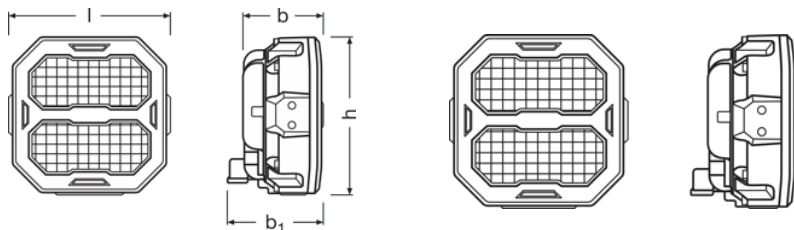

Ficha técnica do produto

Dados técnicos

Informação de Produto

Referência do pedido	LEDPWL 114
Aplicação (específico por cat. e prod.)	Working light application

Dados Elétricos

Tensão nominal	12/24 V
Potência nominal	1500 W

Dados fotométricos

Fluxo luminoso	1500 lm
Temperatura de cor	6000 K
Distância da luz a 1lx	35 m

Dimensões e peso

Peso do produto	65300 g
Comprimento	1171 mm
Largura	684 mm
Altura	1134 mm

Espectativa de Vida