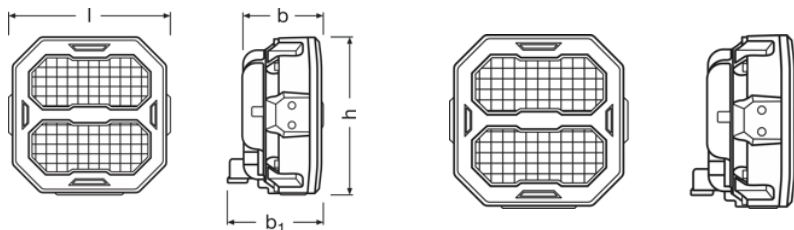

Ficha técnica do produto

Dados técnicos

Informação de Produto

Referência do pedido	LEDPWL 104
Aplicação (específico por cat. e prod.)	Working light application

Dados Elétricos

Tensão nominal	12/24 V
Potência nominal	2700 W

Dados fotométricos

Fluxo luminoso	2500 lm
Temperatura de cor	6000 K
Distância da luz a 1lx	45 m

Dimensões e peso

Peso do produto	67100 g
Comprimento	1171 mm
Largura	684 mm
Altura	1134 mm

Espectativa de Vida