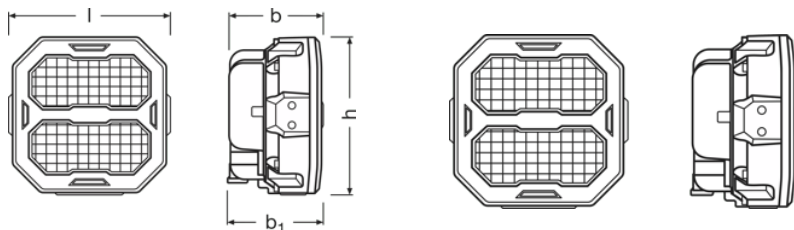

Ficha técnica do produto

Dados técnicos

Informação de Produto

Referência do pedido	LEDPWL 105
Aplicação (específico por cat. e prod.)	Working light application

Dados Elétricos

Tensão nominal	12/24 V
Potência nominal	3300 W

Dados fotométricos

Fluxo luminoso	3500 lm
Temperatura de cor	6000 K
Distância da luz a 1lx	55 m

Dimensões e peso

Peso do produto	69700 g
Comprimento	1171 mm
Largura	684 mm
Altura	1134 mm

Espectativa de Vida