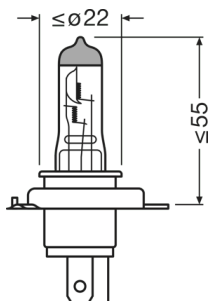

#### Dimensões e peso

Diâmetro	13.0 mm
Peso do produto	21.30 g
Comprimento	82.0 mm