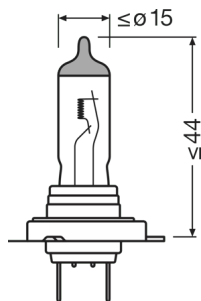

Dados Elétricos

Consumo máx. de potência	58 W ¹⁾
Tensão nominal	12.0 V
Potência nominal	55.00 W
Tensão de teste	13,2 V

¹⁾ Máximo

Dados fotométricos

Fluxo luminoso	1500 lm
Tolerância do fluxo luminoso	±10 %

Dimensões e peso

Diâmetro	12.0 mm
Peso do produto	12.50 g
Comprimento	59.0 mm

Espectativa de Vida

Vida estimada B3	150 h
Vida estimada Tc	250 h

Informação adicional do produto

Soquete (base)	PX26d
----------------	-------