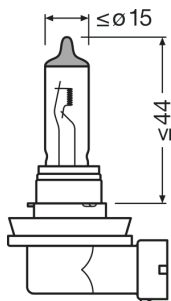

Dados Elétricos

Consumo máx. de potência	62 W ¹⁾
Tensão nominal	12.0 V
Potência nominal	55.00 W
Tensão de teste	13,2 V

¹⁾ Máximo

Dados fotométricos

Fluxo luminoso	1350 lm
Tolerância do fluxo luminoso	±10 %

Dimensões e peso

Diâmetro	12.0 mm
Peso do produto	22.20 g
Comprimento	67.0 mm

Espectativa de Vida

Vida estimada B3	150 h
Vida estimada Tc	250 h

Informação adicional do produto

Soquete (base)	PGJ19-2
----------------	---------