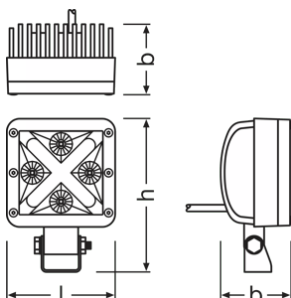

Cube MX85-SP

Potência LED compacta para iluminação de campo de longa distância

2 funções de luz LED

Luz de trabalho elegante x Luz de forma

Distância de iluminação de até 110 metros

Maior iluminação de campo distante

Ficha técnica do produto

Dados técnicos

Informação de Produto

Referência do pedido	LEDDL101
Aplicação (específico por cat. e prod.)	Working light application

Dados Elétricos

Tensão nominal	12.0 V
Potência nominal	20 W
Tensão de teste	13,5 V

Dados fotométricos

Fluxo luminoso	1250 lm
Temperatura de cor	6000 K
Distância da luz a 1lx	110 m

Dimensões e peso

Peso do produto	500.00 g
Comprimento	85.0 mm
Largura	57.0 mm
Altura	121.0 mm

Espectativa de Vida

Dados de Logística

Código do produto	Descrição do produto	Embalagem unitária (peças/unidade)	Dimensões (comprimento x largura x altura)	Volume	Peso bruto
4052899595255	Cube MX85-SP LEDDL101-SP		133 mm x 118 mm x 103 mm	1.62 dm ³	584.00 g
4052899595262	Cube MX85-SP LEDDL101-SP		282 mm x 252 mm x 242 mm	17.20 dm ³	5073.00 g