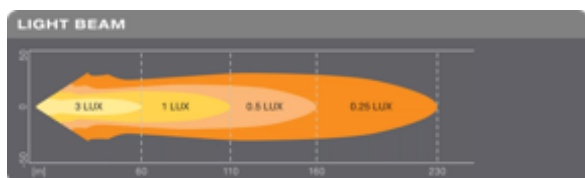

Ficha técnica do produto

Informação adicional do produto

Distribuição da Intensidade Luminosa

Conector para lâmpada	Wire Kit

Atributos

Tecnologia	LED

Normas e Certificações

Categoria específica para o país

Referência do pedido	LEDDL101

Dados logísticos

Código do material	85122000900

Environmental information

Information according Art. 33 of EU Regulation (EC) 1907/2006 (REACH)