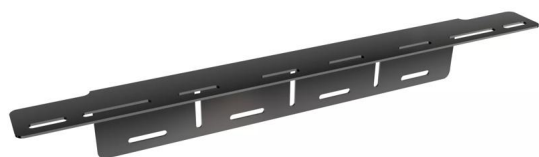

License Plate Bracket AX

Compatibilidade

Compatível com uma ampla gama de lâmpadas dentro da gama OSRAM LEDriving Driving Lights

Alumínio robusto

Materiais de alta qualidade, especialmente leves e ao mesmo tempo robustos e resistentes

Fácil instalação

Para fácil instalação do OSRAM LEDriving Driving e Working Lights

Trazendo luz à vida com as luzes de trabalho e de condução OSRAM LEDriving

Para suportar a instalação das luzes de condução e trabalho OSRAM LEDriving, a OSRAM desenvolveu uma série especial com acessórios adequados para eles. Com o OSRAM License Plate Bracket AX, o OSRAM LEDriving Driving e Working Lights, agora pode ser instalado de forma rápida e fácil no veículo apropriado. O OSRAM License Plate Bracket AX é um suporte prático de placa e suporte para as luzes de condução OSRAM LEDriving em um. O Osram License Plate Bracket AX é compatível com uma ampla gama de luzes de condução na série OSRAM LEDriving luzes de condução. A OSRAM também oferece uma garantia de 2 anos¹). Por favor, note: Regulamentos especiais de instalação se aplicam. Devem ser observados requisitos especiais individuais e legislação dos países.

Ficha técnica do produto

Dados técnicos

Informação de Produto

Referência do pedido	LEDDL ACC 103
----------------------	---------------

Dimensões e peso

Peso do produto	68000 g
Comprimento	00 mm

Espectativa de Vida