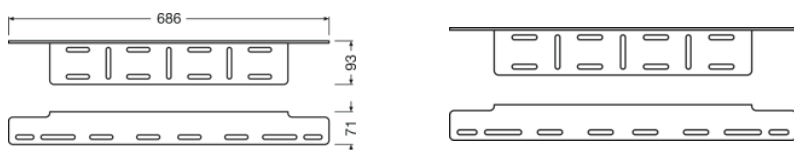

Fácil instalação

Para fácil instalação do OSRAM LEDriving Driving e Working Lights

Trazendo luz à vida com as luzes de trabalho e de condução OSRAM LEDriving

Para suportar a instalação das luzes de condução e trabalho OSRAM LEDriving, a OSRAM desenvolveu uma série especial com acessórios adequados para eles. Com o OSRAM License Plate Bracket AX, o OSRAM LEDriving Driving e Working Lights, agora pode ser instalado de forma rápida e fácil no veículo apropriado. O OSRAM License Plate Bracket AX é um suporte prático de placa e suporte para as luzes de condução OSRAM LEDriving em um. O Osram License Plate Bracket AX é compatível com uma ampla gama de luzes de condução na série OSRAM LEDriving luzes de condução. A OSRAM também oferece uma garantia de 2 anos¹). Por favor, note: Regulamentos especiais de instalação se aplicam. Devem ser observados requisitos especiais individuais e legislação dos países.

Ficha técnica do produto

Dados técnicos

Informação de Produto

Referência do pedido	LEDDL ACC 103
----------------------	---------------

Dimensões e peso

Peso do produto	68000 g
Comprimento	00 mm

Espectativa de Vida