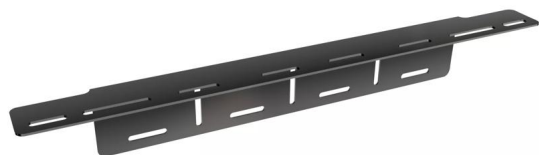

License Plate Bracket AX

Compatibilidade

Compatível com uma ampla gama de lâmpadas dentro da gama OSRAM LEDriving Driving Lights

Alumínio robusto

Materiais de alta qualidade, especialmente leves e ao mesmo tempo robustos e resistentes

Fácil instalação

Para fácil instalação do OSRAM LEDriving Driving e Working Lights

Trazendo luz à vida com as luzes de trabalho e de condução OSRAM LEDriving

Para suportar a instalação das luzes de condução e trabalho OSRAM LEDriving, a OSRAM desenvolveu uma série especial com acessórios adequados para eles. Com o OSRAM License Plate Bracket AX, o OSRAM LEDriving Driving e Working Lights, agora pode ser instalado de forma rápida e fácil no veículo apropriado. O OSRAM License Plate Bracket AX é um suporte prático de placa e suporte para as luzes de condução OSRAM LEDriving em um. O Osram License Plate Bracket AX é compatível com uma ampla gama de luzes de condução na série OSRAM LEDriving luzes de condução. A OSRAM também oferece uma garantia de 2 anos¹). Por favor, note: Regulamentos especiais de instalação se aplicam. Devem ser observados requisitos especiais individuais e legislação dos países.

Ficha técnica do produto

Dados técnicos

Informação de Produto

Referência do pedido	LEDDL ACC 103
----------------------	---------------

Dimensões e peso

Peso do produto	68000 g
Comprimento	00 mm

Espectativa de Vida