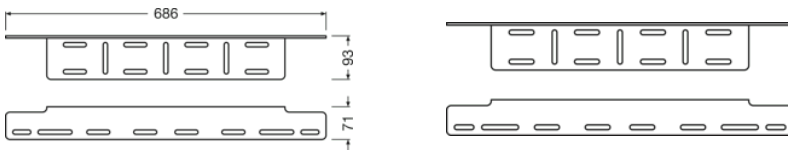

Fácil instalação

Para fácil instalação do OSRAM LEDriving Driving e Working Lights

Trazendo luz à vida com as luzes de trabalho e de condução OSRAM LEDriving

Para suportar a instalação das luzes de condução e trabalho OSRAM LEDriving, a OSRAM desenvolveu uma série especial com acessórios adequados para eles. Com o OSRAM License Plate Bracket AX, o OSRAM LEDriving Driving e Working Lights, agora pode ser instalado de forma rápida e fácil no veículo apropriado. O OSRAM License Plate Bracket AX é um suporte prático de placa e suporte para as luzes de condução OSRAM LEDriving em um. O Osram License Plate Bracket AX é compatível com uma ampla gama de luzes de condução na série OSRAM LEDriving luzes de condução. A OSRAM também oferece uma garantia de 2 anos¹). Por favor, note: Regulamentos especiais de instalação se aplicam. Devem ser observados requisitos especiais individuais e legislação dos países.

Ficha técnica do produto

Dados técnicos

Informação de Produto

Referência do pedido	LEDDL ACC 103
----------------------	---------------

Dimensões e peso

Peso do produto	68000 g
Comprimento	00 mm

Espectativa de Vida