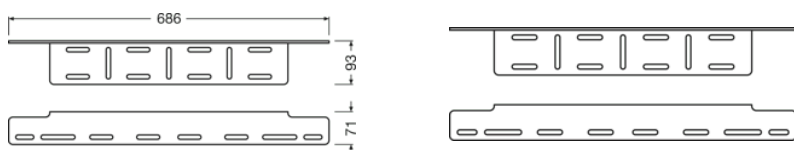

Ficha técnica do produto

Dados técnicos

Informação de Produto

Referência do pedido	LEDDL ACC 103

Dimensões e peso

Peso do produto	68000 g
Comprimento	00 mm

Espectativa de Vida

Garantia	2 anos

Categoria específica para o país

Referência do pedido	LEDDL ACC 103

Dados logísticos

Código do material	76169990990

Environmental information

Information according Art. 33 of EU Regulation (EC) 1907/2006 (REACH)	
Date of Declaration	19-02-2024
Primary Article Identifier	4062172147705
Declaration No. in SCIP database	In work

Dados de Logística

Código do produto	Descrição do produto	Embalagem unitária (peças/unidade)	Dimensões (comprimento x largura x altura)	Volume	Peso bruto